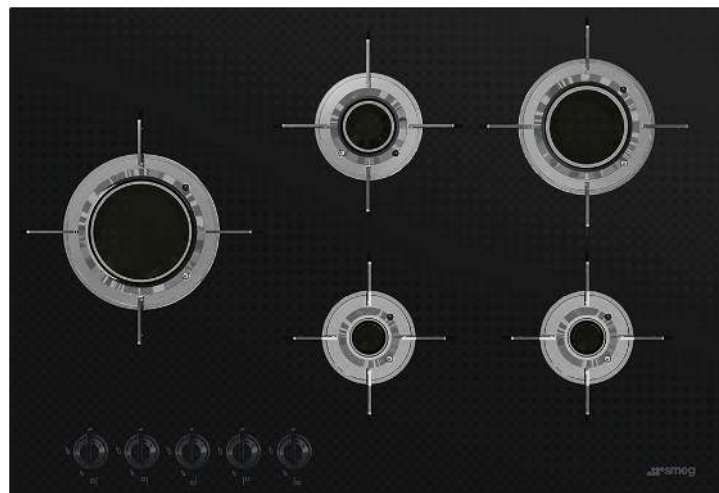

PVL675LCN новинки

Dolce Stil Novo

Газовая варочная панель, 75 см, черная стеклокерамика, прямой край

EAN13: 8017709217822

ЭСТЕТИКА и УПРАВЛЕНИЕ

Черная стеклокерамика, прямой край

Поворотные переключатели черные

Решетки нержавеющая сталь, покрытие Titanium

Горелки Blade

ФУНКЦИОНАЛЬНОСТЬ

Автоматический электроподжиг

5 газовых горелок

Левая – 3,5 кВт

Задняя центральная – 1,6 кВт

Передняя центральная – 1,0 кВт

Задняя правая – 2,4 кВт

Передняя правая – 1,0 кВт

БЕЗОПАСНОСТЬ

Газ-контроль

АКСЕССУАРЫ В КОМПЛЕКТЕ

Жиклеры для других типов газа в комплекте: G30 GPL сжиженный газ

ТЕХНИЧЕСКИЕ ХАРАКТЕРИСТИКИ

Тип газа: G20 природный газ

Номинальная мощность: 1 Вт

Номинальная мощность газа: 9,4 кВт

Напряжение: 220-240 В

Частота тока: 50/60 Гц

Типы нагрева

дополнительные аксессуары

- **KPDSN75I** - Набор решеток НАСЕКОМЫЕ
- **KPDSN75F** - Набор решеток ФРУКТЫ
- **KPDSN75L** - Набор решеток ЛИСТЬЯ
- **KPDSN75B** - Набор решеток ПТИЦЫ