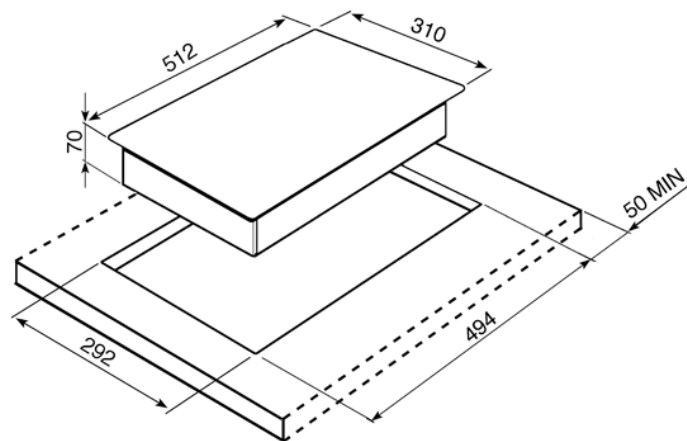

Электрический гриль-барбекю, 31 см, установка с бортиком 3 мм  
EAN13: 8017709138028

• ЭСТЕТИКА и УПРАВЛЕНИЕ: • Рамка нержавеющей сталь матовая • Чугунная решетка • Поворотный переключатель •  
ФУНКЦИОНАЛЬНОСТЬ: • Мощность 1,8 кВт • 9 регулируемых уровней мощности • Съёмный поддон • АКСЕССУАРЫ В КОМПЛЕКТЕ: •  
Фурнитура Linea • ТЕХНИЧЕСКИЕ ХАРАКТЕРИСТИКИ: • Номинальная мощность: 1,8 кВт • Напряжение: 220-240 Вт • Частота тока:  
50/60 Гц

### дополнительные аксессуары

- LGPGF-1 - Соединительная планка