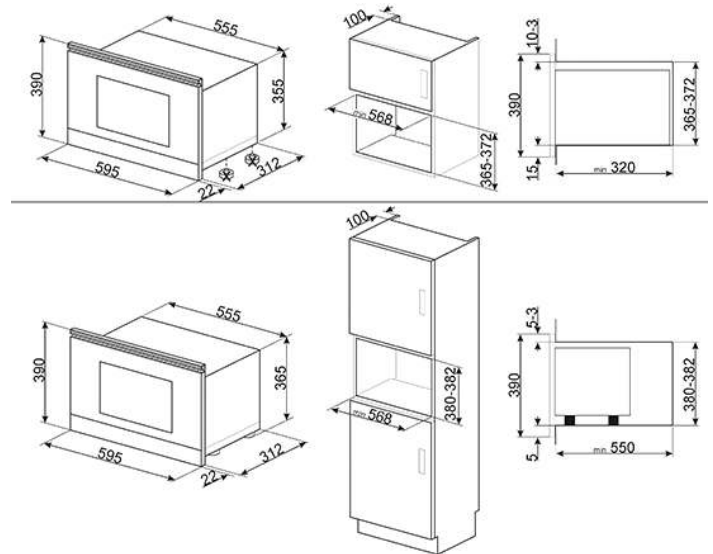

Встраиваемая микроволновая печь, 60 см, высота 38 см, 6 функций, нержавеющая сталь.
EAN13: 8017709261214

• ЭСТЕТИКА и УПРАВЛЕНИЕ • Нержавеющая сталь с обработкой против отпечатков пальцев • Черное стекло Eclipse • 2 LED-дисплея • Поворотные переключатели • ФУНКЦИИ/ ОПЦИИ • 4 функции приготовления • Дополнительные функции: размораживание по времени, размораживание по весу • Электронный программатор: таймер, отсрочка включения, автоматическое выключение • Акустический сигнал окончания приготовления • Режим Showroom • ВНУТРЕННЯЯ КАМЕРА • Полезный объем 22 л • Внутренняя камера из нержавеющей стали • Откидной гриль • Внутреннее освещение – 1 лампа накаливания • Поверхность PLUS без поворотного стола • БЕЗОПАСНОСТЬ • Тангенциальное охлаждение • Автоматическое отключение при открытой дверце • 2 стекла дверцы • Блокировка управления (защита от детей) • АКСЕССУАРЫ В КОМПЛЕКТЕ • Решетка: 1 • Форма для пиццы KITPLATE – заказывается отдельно • ТЕХНИЧЕСКИЕ ХАРАКТЕРИСТИКИ • Номинальная мощность: 2,7 кВт • Мощность гриля: 1,2 кВт • Мощность микроволн: 850 Вт • Напряжение: 220-230 В • Сила тока: 11,7 А • Частота тока: 50 Гц • Вилка для подключения к электрической сети в комплект не входит