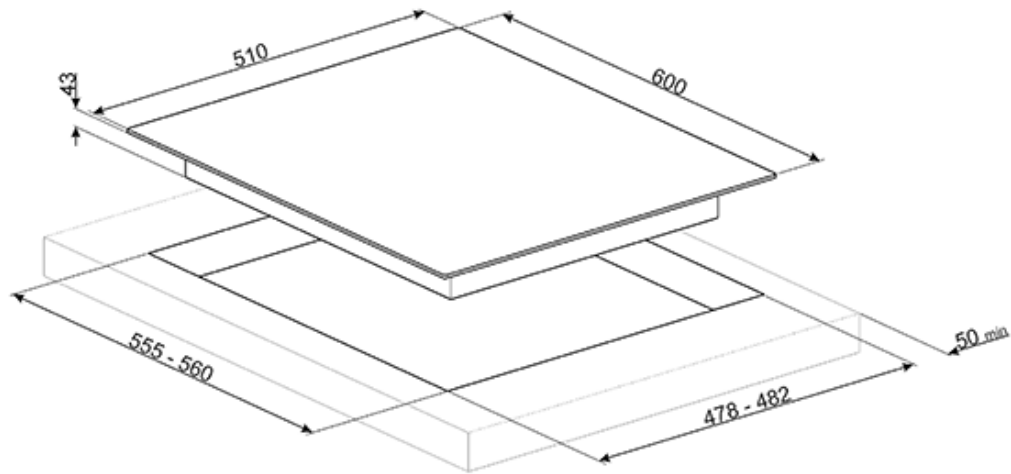

PX364L

classica

нержавеющая сталь
60 см
нержавеющая сталь
газ

СМЕГ Россия
Россия, 117105, Москва
Варшавское шоссе, д.1, стр.1-2, офис А-615
Тел. +7 (495) 380-37-82
Факс 7 (495) 380-37-81