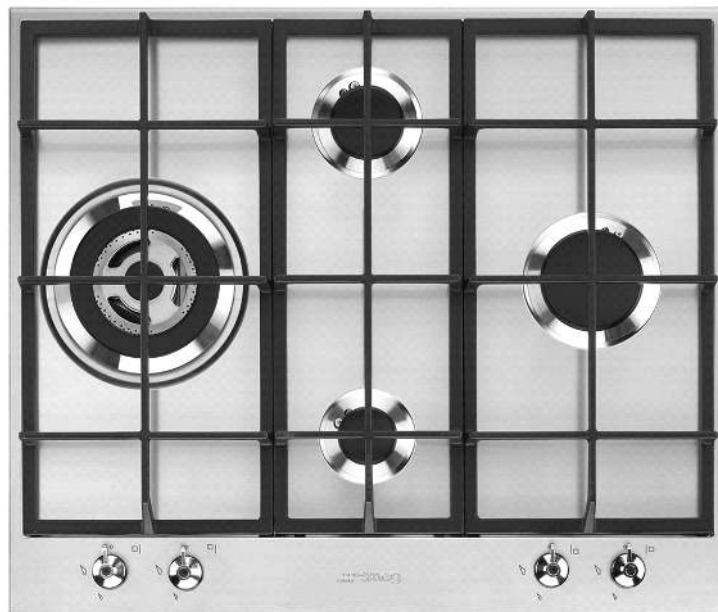

PX364L новинки

classica

Газовая варочная панель, 60 см, нержавеющая сталь

EAN13: 8017709252106

ЭСТЕТИКА и УПРАВЛЕНИЕ

Нержавеющая сталь матовая

Поворотные переключатели эффект нержавеющей стали

Решетки чугунные

ФУНКЦИОНАЛЬНОСТЬ

Автоматический электроподжиг

4 газовые горелки

Левая – 3,5 кВт

Задняя центральная – 1,8 кВт

Передняя центральная – 1,1 кВт

Правая – 2,6 кВт

БЕЗОПАСНОСТЬ

Газ-контроль

АКСЕССУАРЫ В КОМПЛЕКТЕ

Жиклеры для других типов газа в комплекте: G30 GPL сжиженный газ

ТЕХНИЧЕСКИЕ ХАРАКТЕРИСТИКИ

Тип газа: G20 природный газ

Номинальная мощность: 1 Вт

Номинальная мощность газа: 9,0 кВт

Напряжение: 220-240 В

Частота тока: 50/60 Гц

Типы нагрева

UR