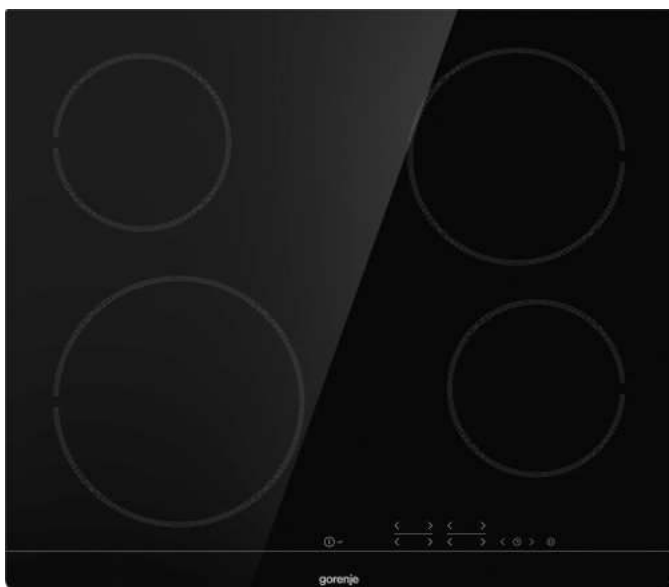

ECT641BSC

gorenje
Life Simplified

Стеклокерамическая варочная панель

 Stop&Go: функция паузы

 ChildLock: защитная блокировка

 StayWarm: подогрев

 Индикация остаточного тепла (H)

 Таймер

Черный
Без рамки
Сенсорное управление
Таймер
Автоматика приготовления
Функция Stop&Go
Функция подогрева StayWarm
4 конфорки Hi-Light Передняя левая: Ø 21 см, 2.3 кВт, Передняя правая: Ø 14.5 см, 1.2 кВт, Задняя левая: Ø 14.5 см, 1.2 кВт, Задняя правая: Ø 18 см, 1.8 кВт
Индикатор остаточного тепла для каждой конфорки
Защитная блокировка от детей
Габаритные размеры (шхвхг): 59.5 × 5.4 × 52 см
Размеры в упаковке (шхвхг): 68 × 14 × 60 см
Монтажные размеры (шхвхг): 56 × 7 × 49 см
Вес нетто: 7.7 кг
Вес брутто: 8.2 кг
Потребление электроэнергии в режиме ожидания: 0.5 Вт
Мощность подключения: 6,500 Вт
Артикул: 730602
EAN-код: 3838782108259