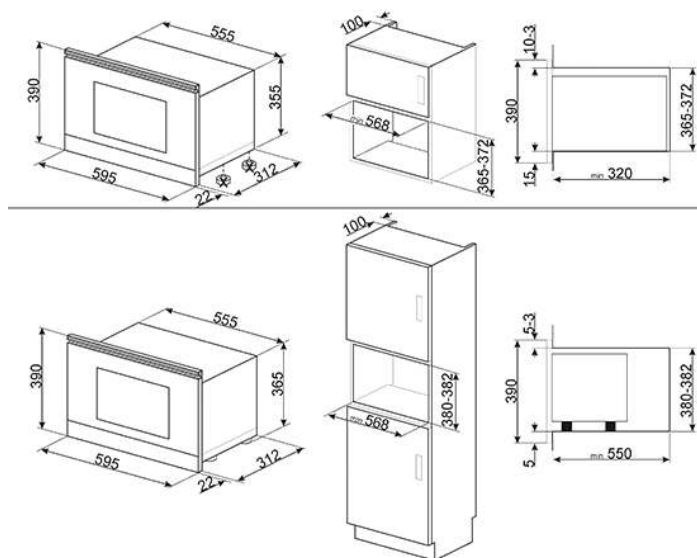

Встраиваемая микроволновая печь, 60 см, высота 38 см, 6 функций, черное стекло.
EAN13: 8017709250171

- ЭСТЕТИКА и УПРАВЛЕНИЕ: • Черное стекло • 2 LED-дисплея • Поворотные переключатели с эффектом нержавеющей стали •
- ФУНКЦИИ/ ОПЦИИ: • 6 функций • Функция быстрого старта • Дополнительные функции: размораживание по времени, весу. •
- Электронный программатор: таймер, отсрочка включения, автоматическое выключение • Акустический сигнал окончания приготовления • Режим Showroom • ВНУТРЕННЯЯ КАМЕРА: • Полезный объем 22 л • Внутренняя камера из нержавеющей стали •
- Откидной гриль • Внутреннее освещение – 1 лампа накаливания • Керамическое основание • БЕЗОПАСНОСТЬ: • Система охлаждения • Автоматическое отключение при открытой дверце • Блокировка управления (защита от детей) • АКСЕССУАРЫ В КОМПЛЕКТЕ: • Решетка: 1 • Форма для пиццы KITPLATE – заказывается отдельно • ТЕХНИЧЕСКИЕ ХАРАКТЕРИСТИКИ: •
- Номинальная мощность: 2,5 кВт • Мощность гриля: 1,2 кВт • Мощность микроволн: 850Вт • Напряжение: 220-230 Вт • Частота тока: 50Гц • Вилка для подключения к электрической сети в комплект не входит