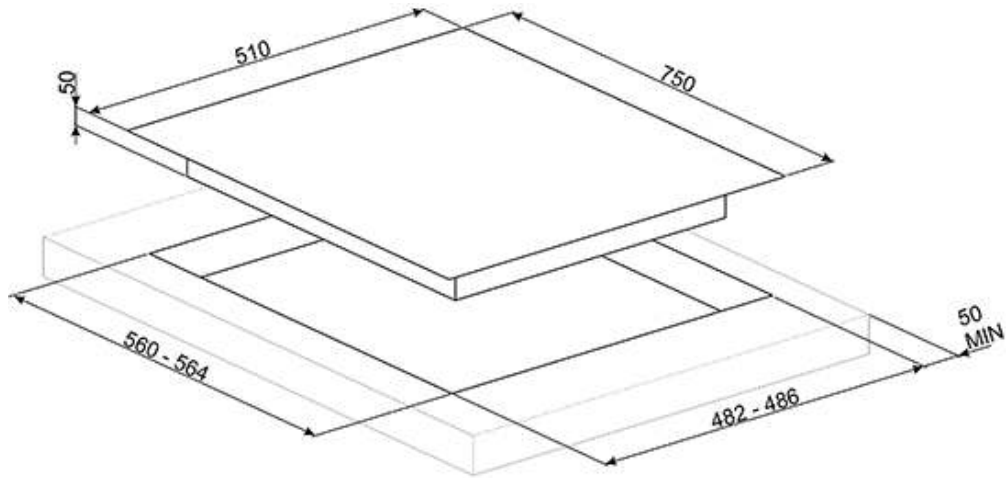

PV675CNR

Dolce Stil Novo

черное стекло
75 см
газ

СМЕГ Россия
Россия, 117105, Москва
Варшавское шоссе, д.1, стр.1-2, офис А-615
Тел. +7 (495) 380-37-82
Факс 7 (495) 380-37-81