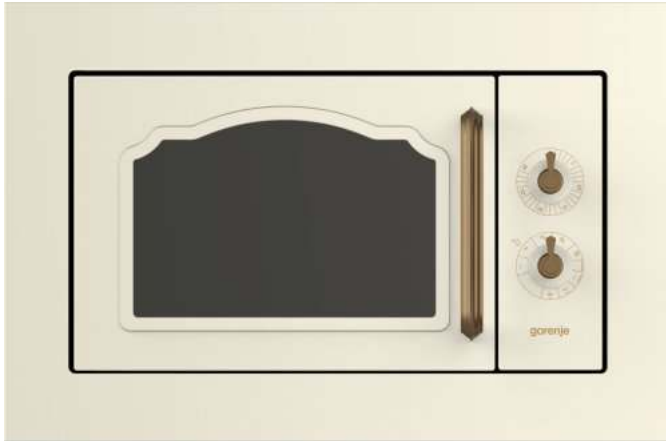

BM235CLI

gorenje
Life Simplified

Встраиваемая микроволновая печь с грилем

Цвет: **Слоновая кость**

Эмалированные стенки рабочей камеры

Материал дверцы: **Стеклопанель**

Материал передней панели: **Крашеная передняя панель**