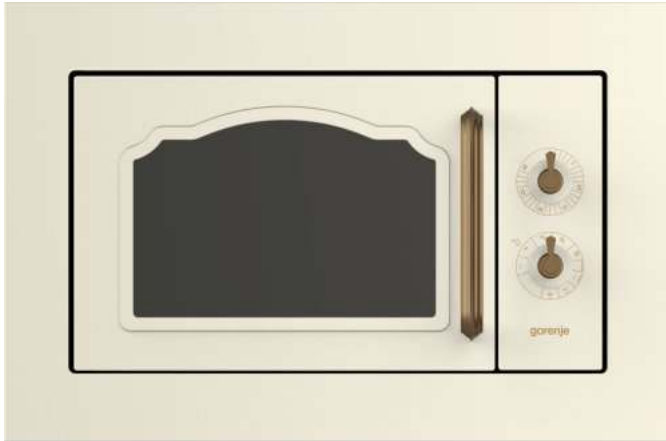

## Встраиваемая микроволновая печь с грилем

Цвет: **Слоновая кость**

Эмалированные стенки рабочей камеры

Материал дверцы: **Стеклопанель**

Материал передней панели: **Крашеная передняя панель**

Открывание дверцы: **Открывание дверцы за ручку**