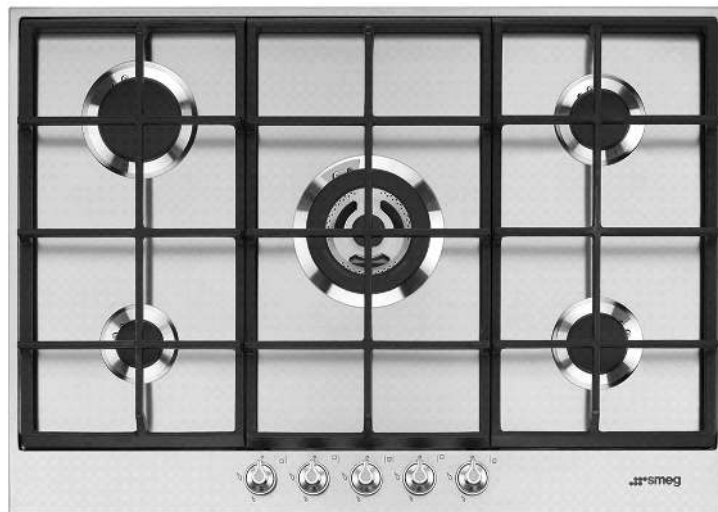

PX175 новинки

linea

Газовая варочная панель, 72,5 см, нержавеющая сталь

EAN13: 8017709247423

ЭСТЕТИКА и УПРАВЛЕНИЕ

Нержавеющая сталь матовая

Поворотные переключатели эффект нержавеющей стали

Решетки чугунные

ФУНКЦИОНАЛЬНОСТЬ

Автоматический электроподжиг

5 газовых горелок

Задняя левая – 2,6 кВт

Передняя левая – 1,1 кВт

Центральная – 4,0 кВт

Задняя правая – 1,8 кВт

Передняя правая – 1,8 кВт

БЕЗОПАСНОСТЬ

Газ-контроль

АКСЕССУАРЫ В КОМПЛЕКТЕ

Жиклеры для других типов газа в комплекте: G30 GPL сжиженный газ

ТЕХНИЧЕСКИЕ ХАРАКТЕРИСТИКИ

Тип газа: G20 природный газ

Номинальная мощность: 1 Вт

Номинальная мощность газа: 11,3 кВт

Напряжение: 220-240 В

Частота тока: 50/60 Гц

Типы нагрева

UR